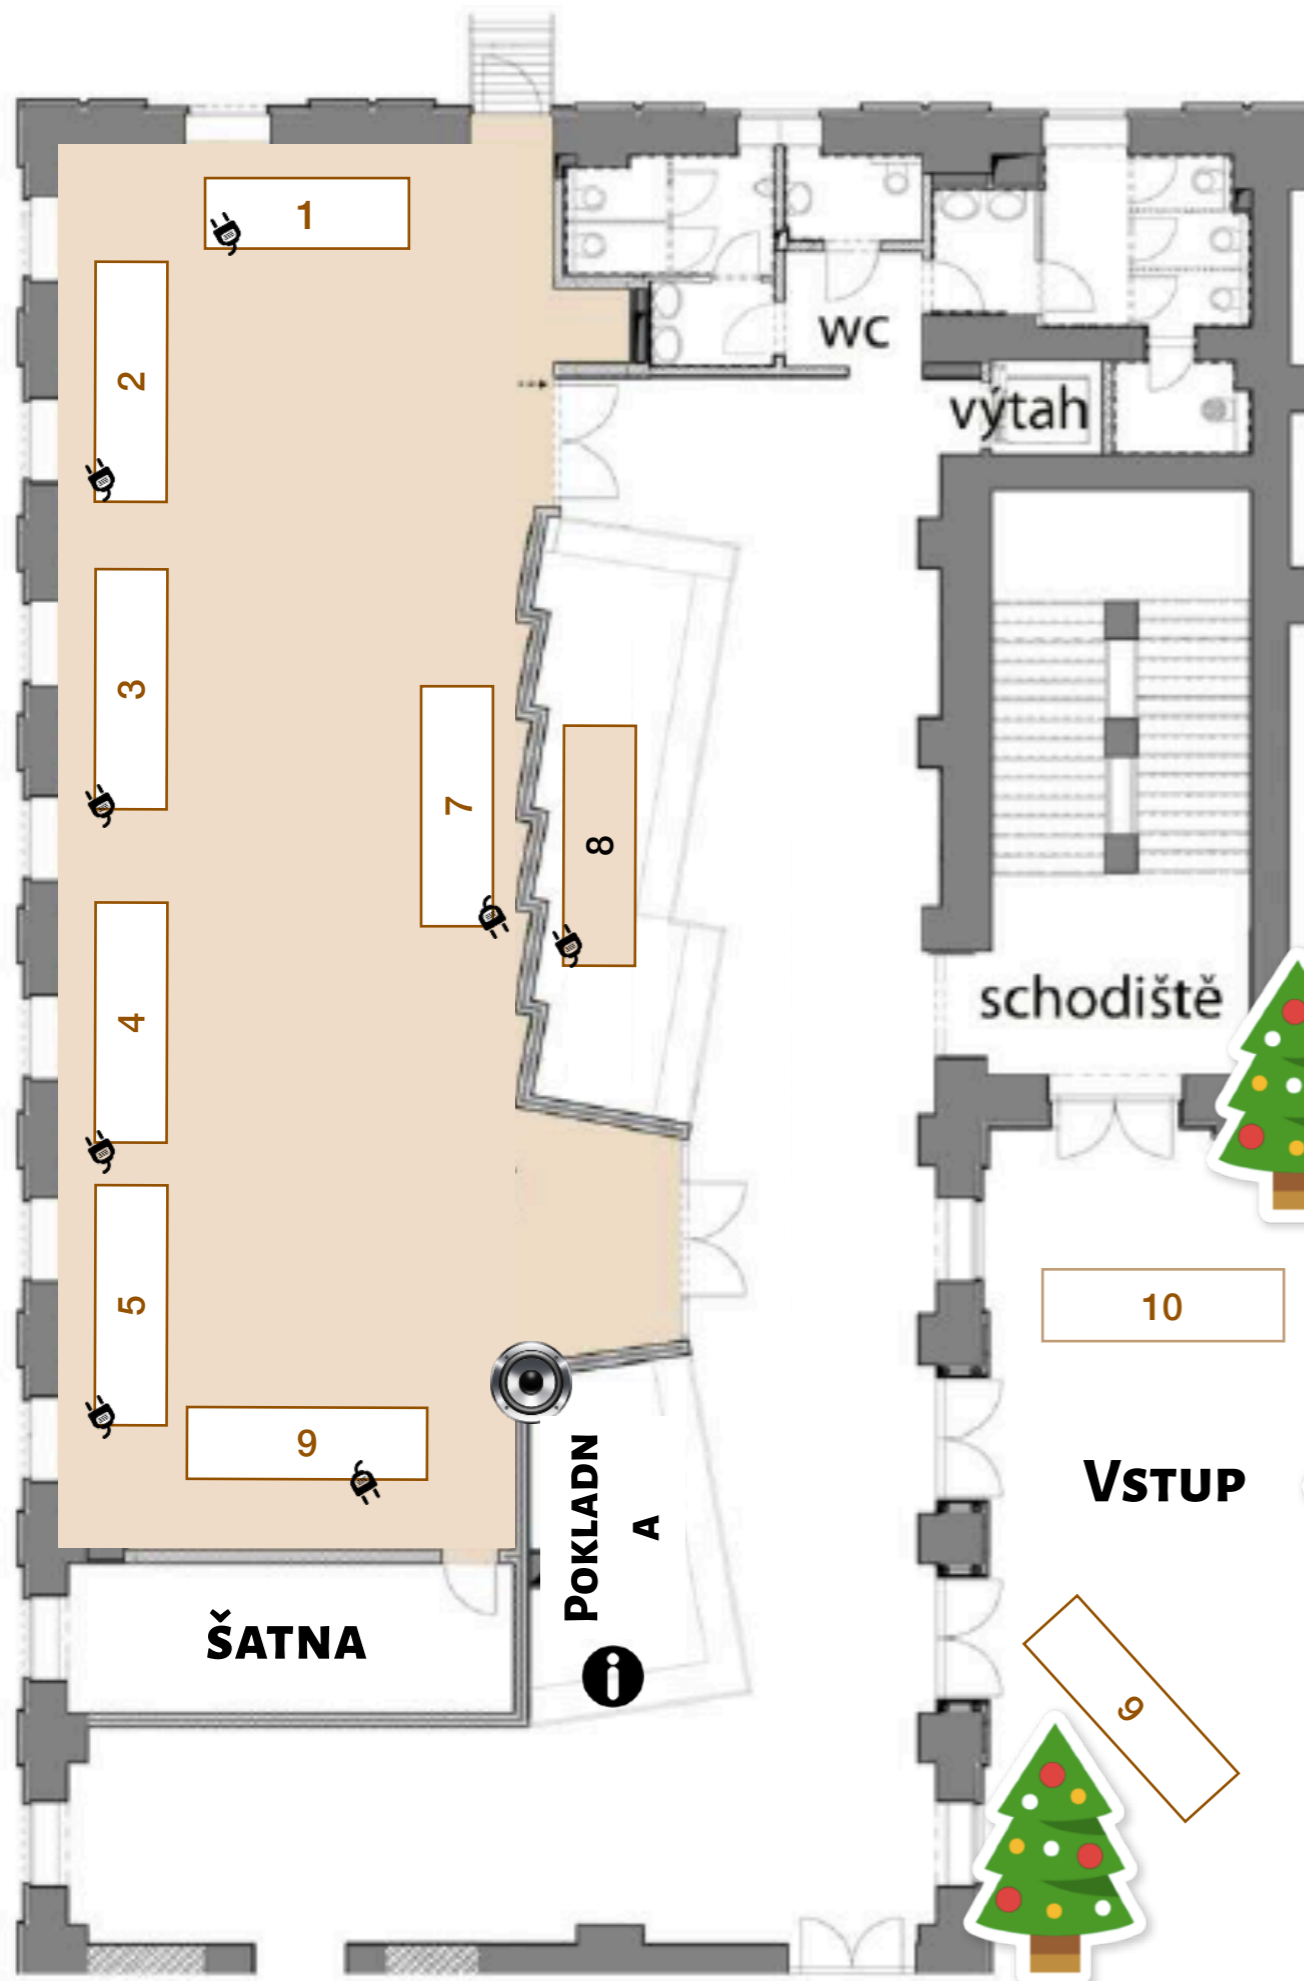

HNĚDÉ PATRO PŘÍZEMÍ

DĚTSKÁ ZÓNA

- 1 PÍSKOHRANÍ S.R.O. S DÍLNIČKOU
- 2 SVOJTKA & Co., S.R.O.
- 3 BETEXA, ZÁSILKOVÁ SLUŽBA, S.R.O
- 4 RITUALL FUNKČNÍ ČEPICE
- 5 HRAČKY BAMBULE PARTNER
- 6 T-WOOD S.R.O.
- 7 MESSY PLAY S DÍLNIČKOU
- 8 SOUTĚŽ ŠKOL

FOOD ZÓNA

- 9 FOOD TRUCK - CIRCUS BURGER
- 10 VÁNOČNÍ PUNČ

PŘÍSLUŠENSTVÍ

- 1 POKLADNA, INFORMACE
- 2 ŠATNA
- 3 WC

VYSVĚTLIVKY

OZVUČENÍ

ELEKTRINA

RELAX ZÓNA

INTERAKTIVNĚ A PODODOVĚ

- PYTLOVÁ RELAX ZÓNA
- INTERAKTIVNÍ ZÓNA - HOUSE OF GAME

Day
dream

ČERVENÉ PATRO
2. PODLAŽÍ

DĚTSKÁ ZÓNA II

- 24 KOUZELNÉ VLÁSKY S DÍLNIČKOU
- 25 PLNITELNÉ KAPSIČKY
- 26 VECKAC - ORIGINÁLNÍ NÁRAMKY S DÍLNOU
- 27 PHARMIND CORPORATION S.R.O. - FRUKVIK
- 28 LIMBY - MARTIN KUBÁČ
- 29 HELEN DORON ANGLIČTINA
- 30 KAVÁRNA CACAO CAFÉ (A BRUNCH)**
S DĚTSKÝM KOUTKEM
- 31 PLETEX